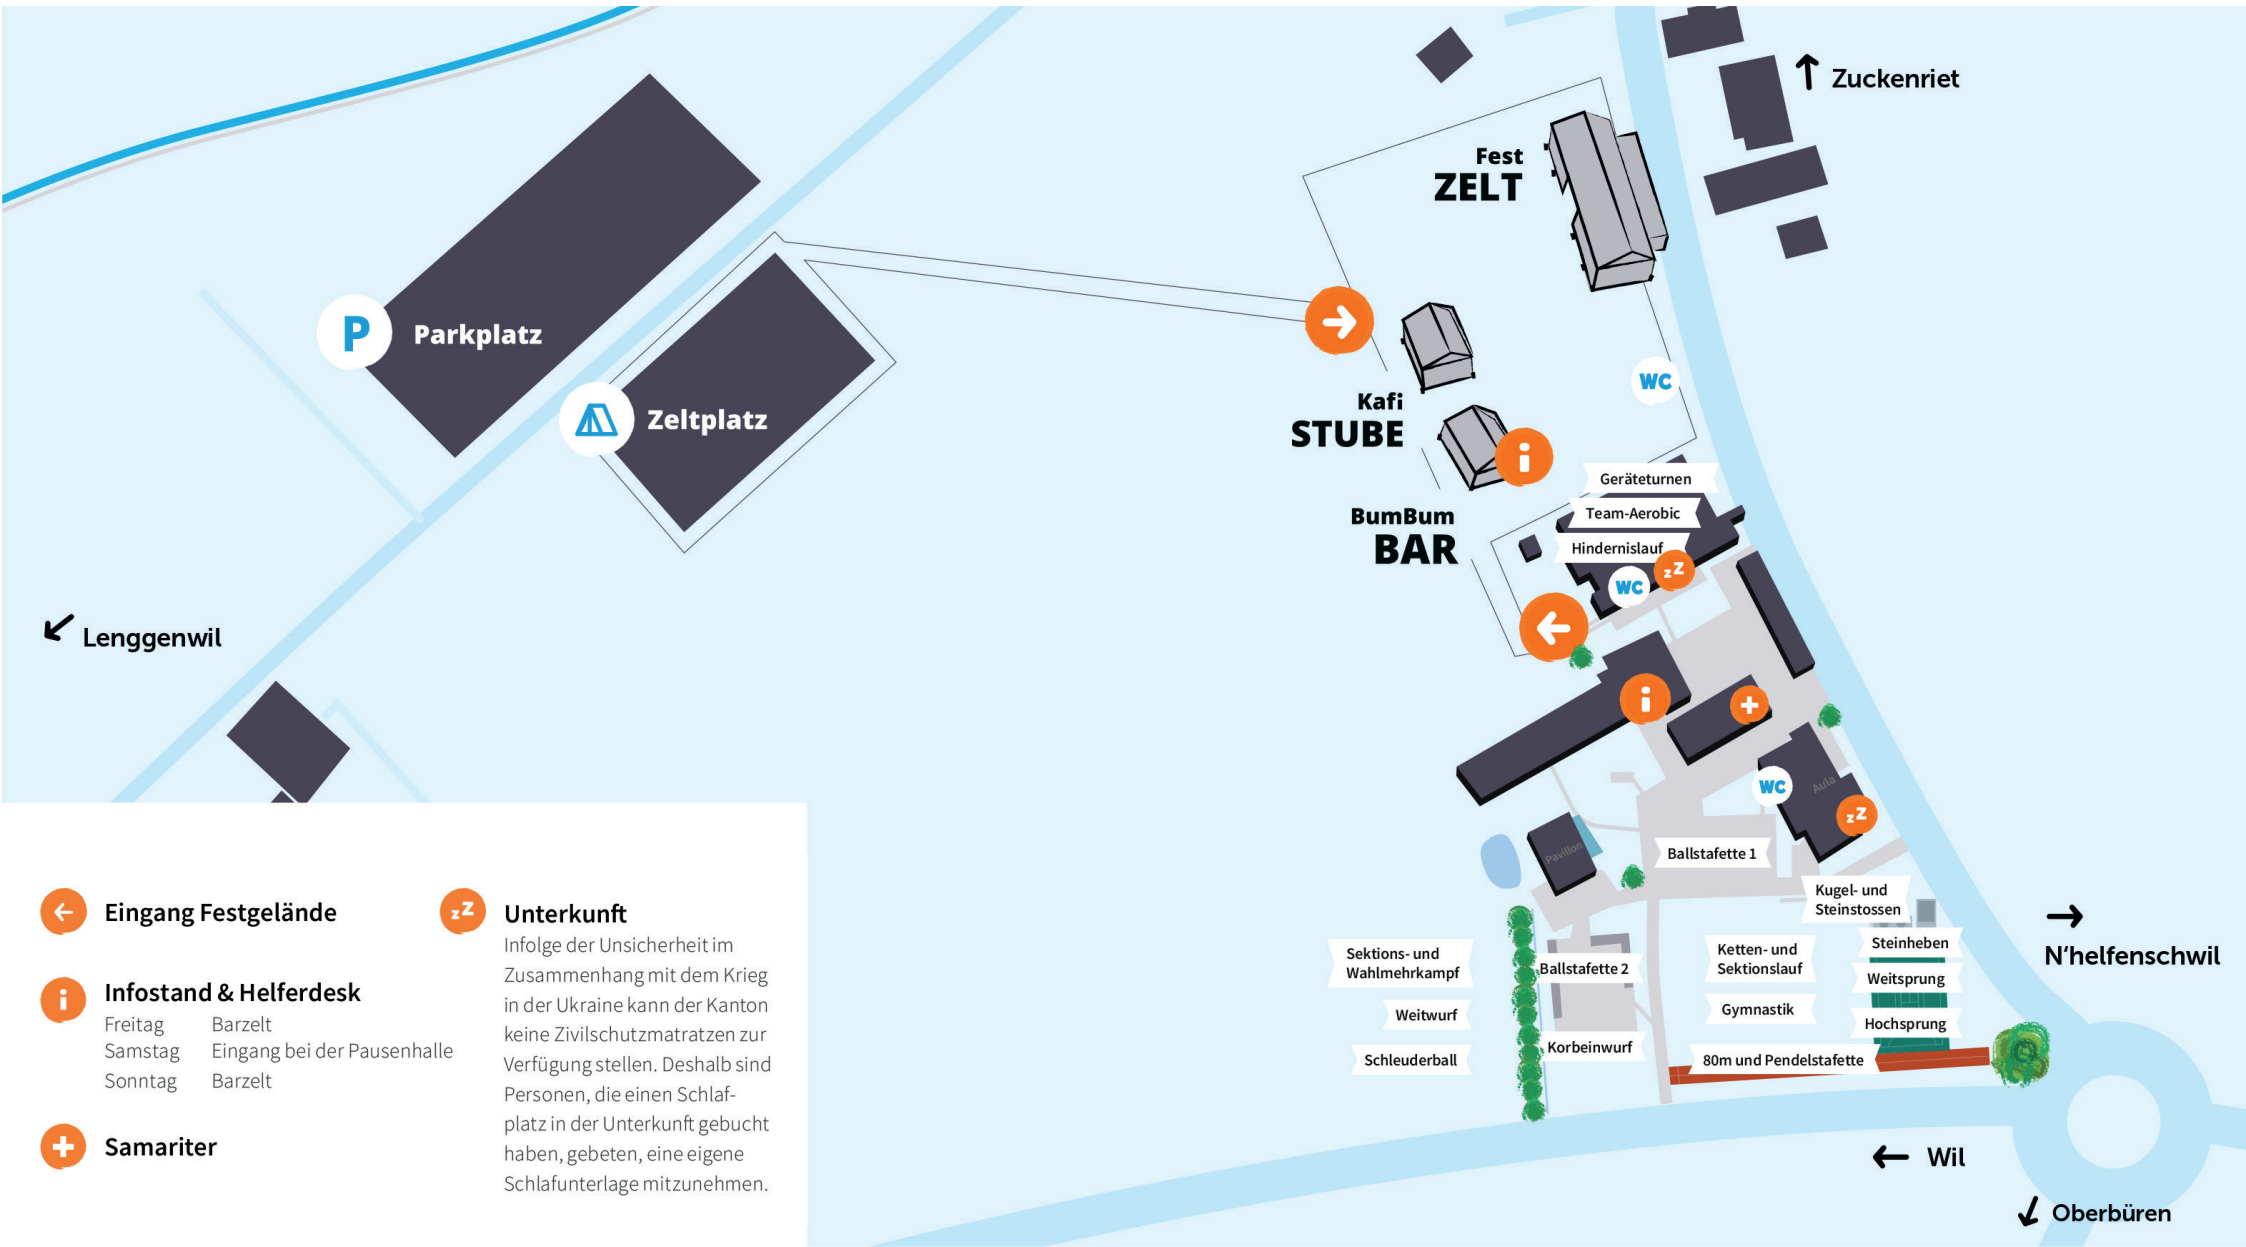

SPROOCHBRUGG

Sektionswettkampf

Sproochbrugg
Leo Jung-Strasse 50
9526 Zuckenriet

← Eingang Festgelände

i Infostand & Helferdesk

Freitag Barzelt
Samstag Eingang bei der Pausenhalle
Sonntag Barzelt

+ Samariter

zZ Unterkunft

Infolge der Unsicherheit im Zusammenhang mit dem Krieg in der Ukraine kann der Kanton keine Zivilschutzmatratzen zur Verfügung stellen. Deshalb sind Personen, die einen Schlafplatz in der Unterkunft gebucht haben, gebeten, eine eigene Schlafunterlage mitzunehmen.

SPROOCHBRUGG

Festplatz: Stubete Gäng Konzert; Turner-Party

Sproochbrugg
Leo Jung-Strasse 50
9526 Zuckenriet

← Eingang Festgelände

i Infostand & Helferdesk

Freitag Barzelt
Samstag Eingang bei der Pausenhalle
Sonntag Barzelt