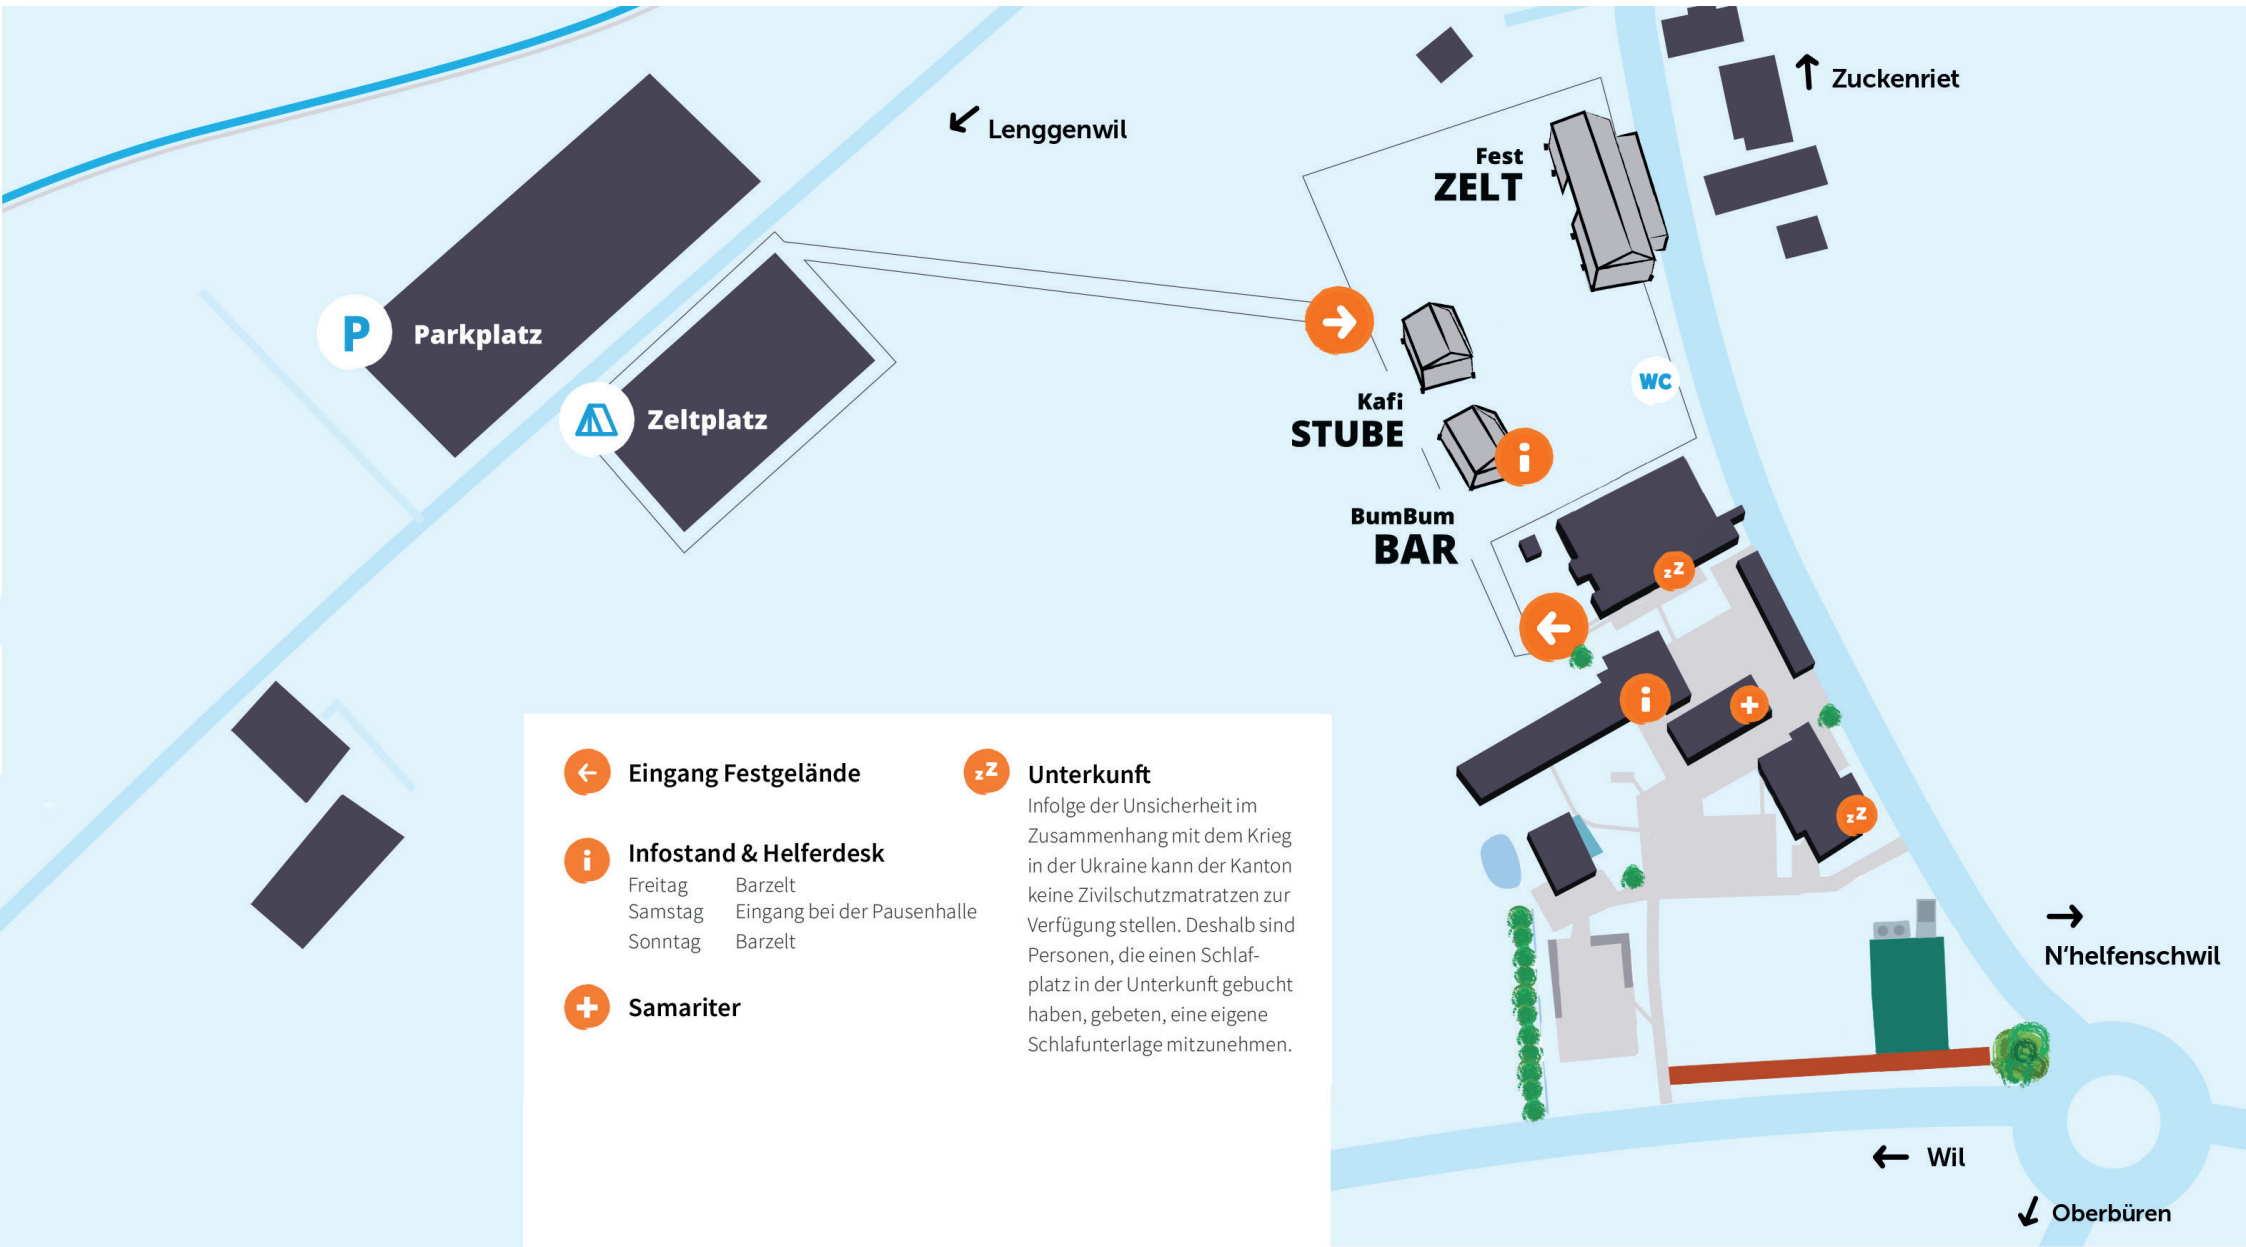

SPROOCHBRUGG

Sektionswettkampf

Sproochbrugg
Leo Jung-Strasse 50
9526 Zuckenriet

← Eingang Festgelände

i Infostand & Helferdesk

Freitag Barzelt
Samstag Eingang bei der Pausenhalle
Sonntag Barzelt

+ Samariter

zZ Unterkunft

Infolge der Unsicherheit im Zusammenhang mit dem Krieg in der Ukraine kann der Kanton keine Zivilschutzmatratzen zur Verfügung stellen. Deshalb sind Personen, die einen Schlafplatz in der Unterkunft gebucht haben, gebeten, eine eigene Schlafunterlage mitzunehmen.

SPROOCHBRUGG

Festplatz: Stubete Gäng Konzert; Turner-Party

Sproochbrugg
Leo Jung-Strasse 50
9526 Zuckenriet

← Eingang Festgelände

i Infostand & Helferdesk

Freitag Barzelt
Samstag Eingang bei der Pausenhalle
Sonntag Barzelt

+ Samariter

zZ Unterkunft

Infolge der Unsicherheit im Zusammenhang mit dem Krieg in der Ukraine kann der Kanton keine Zivilschutzmatratzen zur Verfügung stellen. Deshalb sind Personen, die einen Schlafplatz in der Unterkunft gebucht haben, gebeten, eine eigene Schlafunterlage mitzunehmen.